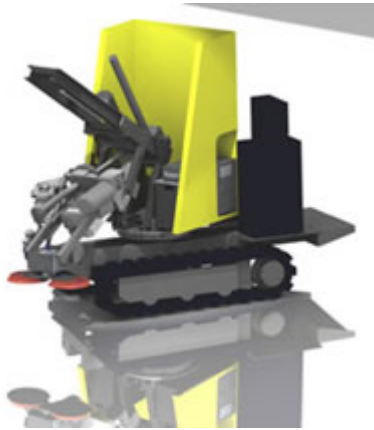

Hefhulp panel crane

Algemeen

Beschrijving:

Panel Crane is handmatig verplaatsbaar. Het apparaat kan met verschillende grijpopties worden uitgerust. Zowel accu als lichtnet aansluiting.

Het is een nadeel dat het apparaat zelf heel zwaar is.

Belastbaar tot 250 kg.